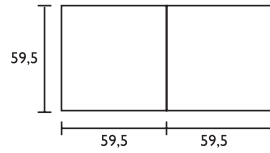

# Måltegninger for forskjellige vaskeriløsninger

Mål sett forfra i cm

Mål sett ovenfra i cm

Fullintegrert-/ frittstående løsning:

Dimensjoner for møbeldør til full-integrert vaskemaskin/tørketrommel

Elegant side-ved-side løsning med integrert strykebrett plassert ovenpå