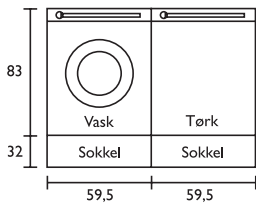

# Måltegninger for forskjellige vaskeriløsninger

Mål sett forfra i cm

Mål sett ovenfra i cm

Fullintegrert-/ frittstående løsning:

Dimensjoner for møbeldør til full-integrert vaskemaskin/tørketrommel

Elegant side-ved-side løsning med integrert strykebrett plassert ovenpå

Søyleplassering med integrert strykebrett i mellom

Elegant side-ved-side løsning med sokkelskuffer

Komplett 184\* cm høyt hjemmevaskeri løsning med integrert strykebrett

\* Produktene i søylen kan høydejusteres ved hjelp av skruføtter slik at de får samme høyde som tørkeskapet.