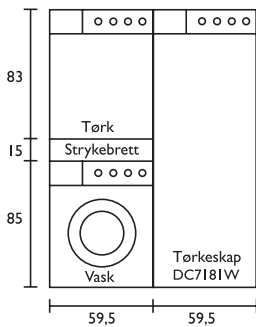

Måltegninger for forskjellige vaskeriløsninger

Mål sett forfra i cm

Mål sett ovenfra i cm

Fullintegrert-/ frittstående løsning:

Dimensjoner for møbeldør til full-integrert vaskemaskin/tørketrommel

Elegant side-ved-side løsning med integrert strykebrett plassert ovenpå

Søyleplassering med integrert strykebrett i mellom

Elegant side-ved-side løsning med sokkelskuffer

Komplett 184* cm høyt hjemmevaskeri løsning med integrert strykebrett

* Produktene i søylen kan høydejusteres ved hjelp av skruføtter slik at de får samme høyde som tørkeskapet.

Komplett 173* cm høyt hjemmevaskeri løsning med uttrekkbart sorteringsbrett

For ytterligere beskrivelse av installeringen til disse produktene se www.asko.org