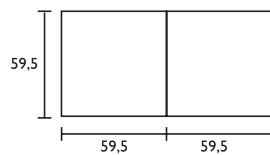

Komplett 184* cm høyt hjemmevaskeri løsning med integrert strykebrett