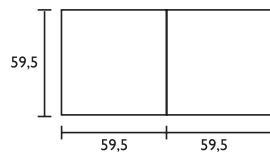

# Måltegninger for forskjellige vaskeriløsninger

Mål sett forfra i cm

Mål sett ovenfra i cm

Fullintegrert-/ frittstående løsning:

Dimensjoner for møbeldør til full-integrert vaskemaskin/tørketrommel

Elegant side-ved-side løsning med integrert strykebrett plassert ovenpå