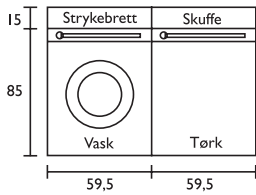

# Måltegninger for forskjellige vaskeriløsninger

Mål sett forfra i cm

Mål sett ovenfra i cm

Fullintegrert-/ frittstående løsning:

Dimensjoner for møbeldør til full-integrert vaskemaskin/tørketrommel

Elegant side-ved-side løsning med integrert strykebrett plassert ovenpå

Søyleplassering med integrert strykebrett i mellom

Elegant side-ved-side løsning med sokkelskuffer

Komplett 184\* cm høyt hjemmevaskeri løsning med integrert strykebrett

\* Produktene i søylen kan høydejusteres ved hjelp av skruføtter slik at de får samme høyde som tørkeskapet.