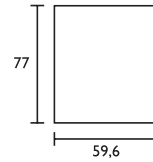

# Måltegninger for forskjellige vaskeriløsninger

Mål sett forfra i cm

Mål sett ovenfra i cm

Fullintegrert-/ frittstående løsning:

Dimensjoner for møbeldør til full-integrert vaskemaskin/tørketrommel

Elegant side-ved-side løsning med integrert strykebrett plassert ovenpå