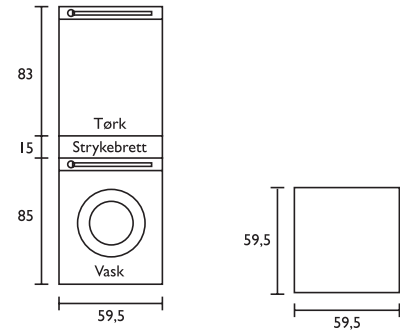

# Måltegninger for forskjellige vaskeriløsninger

Mål sett forfra i cm

Mål sett ovenfra i cm

Fullintegrert-/ frittstående løsning:

Dimensjoner for møbeldør til full-integrert vaskemaskin/tørketrommel

Elegant side-ved-side løsning med integrert strykebrett plassert ovenpå

Søyleplassering med integrert strykebrett i mellom

Elegant side-ved-side løsning med sokkelskuffer

Komplett 184\* cm høyt hjemmevaskeri løsning med integrert strykebrett

\* Produktene i søylen kan høydejusteres ved hjelp av skruføtter slik at de får samme høyde som tørkeskapet.