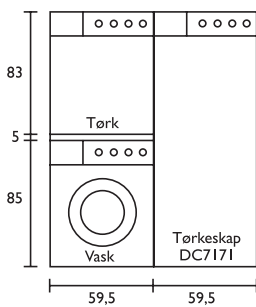

* Produktene i søylen kan høydejusteres ved hjelp av skruføtter slik at de får samme høyde som tørkeskapet.

Komplett 173* cm høyt hjemmevaskeri løsning med uttrekkbart sorteringsbrett