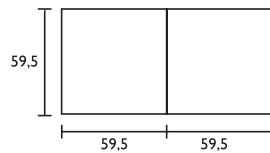

Elegant side-ved-side løsning med sokkelskuffer