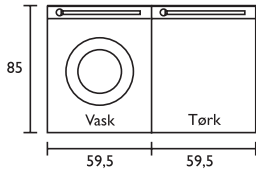

# Måltegninger for forskjellige vaskeriløsninger

Mål sett forfra i cm

Mål sett ovenfra i cm

Fullintegrert-/ frittstående løsning:

Dimensjoner for møbeldør til full-integrert vaskemaskin/tørketrommel

Elegant side-ved-side løsning med integrert strykebrett plassert ovenpå