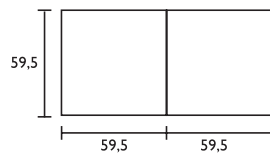

* Produktene i søylen kan høydejusteres ved hjelp av skruføtter slik at de får samme høyde som tørkeskapet.

Komplett 173* cm høyt hjemmevaskeri løsning med uttrekkbart sorteringsbrett